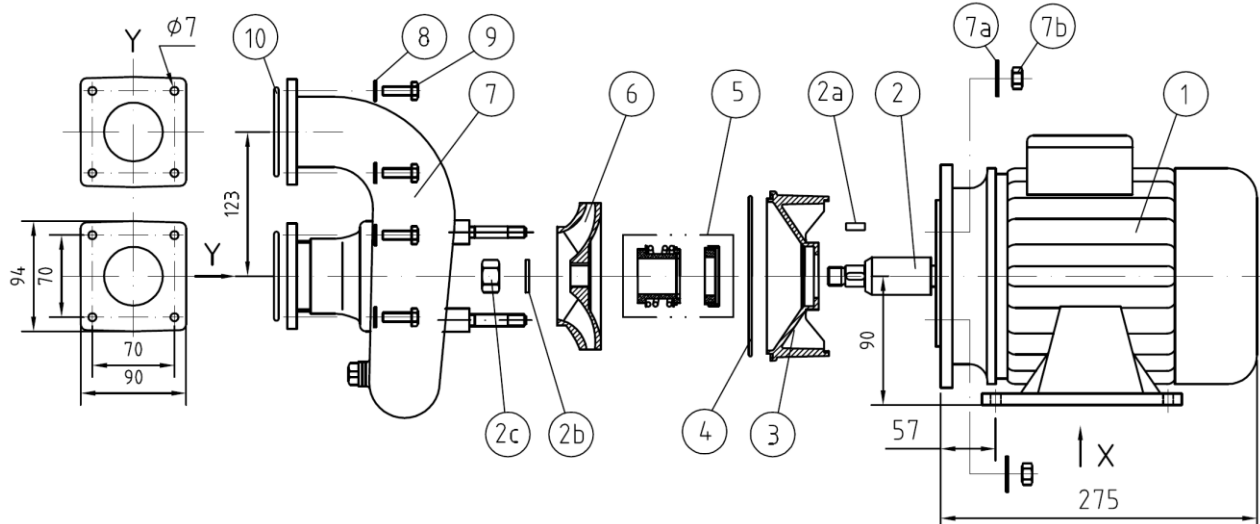

# Pompa Hugo Lahme z brązu

Ceny części na zapytanie ( dostępne też dla wykonañ do wody słonej )

1,5kW, 230V GSB40 Art.7751950 kompakt

2,2kW, 400V GSB40 Art.7751150 kompakt

2,2kW, 230V FB65 Art.7752150

2,6kW, 400V FB65 Art. 7754550